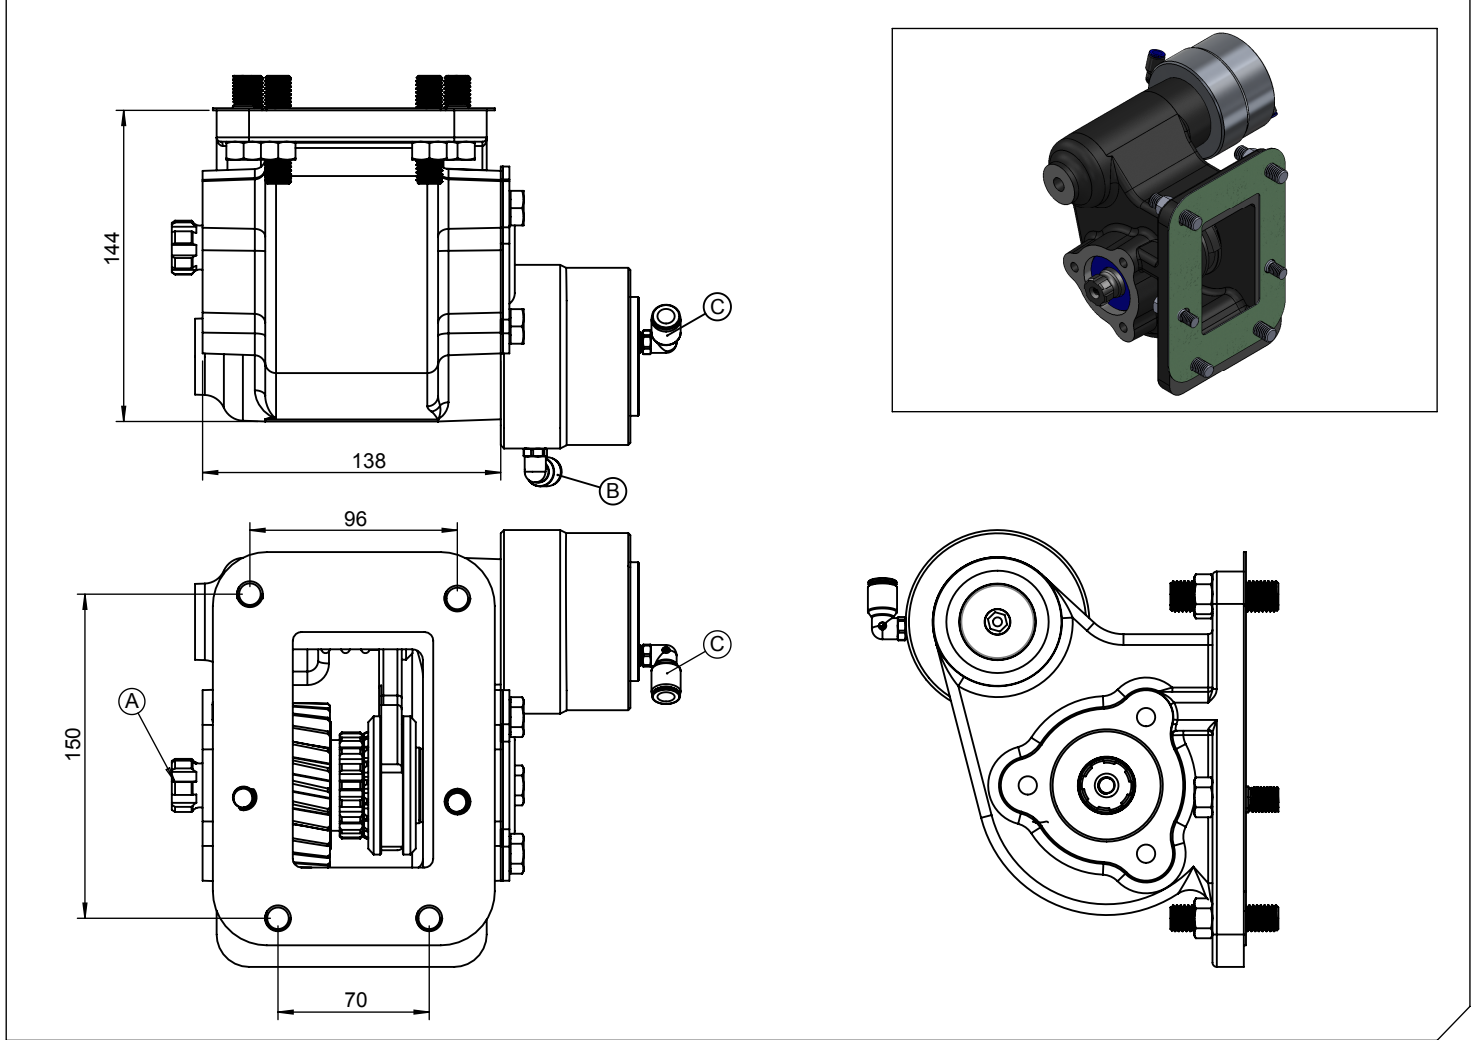

Araç Tipi Vehicle Type	EURO 2 FE71AB / FE 454 / FE 511 FE 711 MITSUBISHI (733)
Şanzıman Tipi Gearbox Type	MO 15 S 5

Ürün Kodu / Product Code	MTS.01.15S5V.CT.KF
---------------------------------	---------------------------

Ürün Görünümleri / Products View

Opsiyonlar / Options

A : PTO Çıkışı (Standart DIN 5463 6X21X25 UNI 3 Delikli)
Pistonlu pompaya akuple (4 delikli ISO bağlantı)
Kaplınli (flanşlı bağlantı)
B : Vakum Girişi R 1/4" (Devreye Alma)
C : Vakum Girişi R 1/4" (Devreden Çıkarma)

A : PTO Output (Standard DIN 5463 6X21X25 UNI 3 Bolt)
Direct mounting ISO 4 bolt mtg. adapter
Drive flange
B : Vacuum Inlet R 1/4" (Engage)
c : Vacuum Inlet R 1/4" (Disengage)

Teknik Bilgi / Technical Data

Güç / Power (Kw)	Maksimum Tork / Maximum Torque		Çevrim Oranı Ratio	Bağlantı Şekli Mounting Side	Kumanda Kontrol Control Type
	Nm	Kgm			
1000 Dev. / Dak.	225	23	1/1	SOL YAN/LEFT SIDE	VAKUMLU/VACUUM
23,6				Ağırlık / Weight (Kg)	Dönüş Yönü / Rotation Sense
				6	SAĞ/CLOCKWISE(CW)